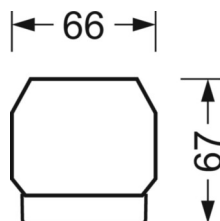

## MÉCANIQUE

Couleur du boîtier	blanc signalisation RAL 9016
Cotes (Long.xLarg.xH/DxH)	1531mm x 55mm x 37mm
Poids (net)	1.95kg
Type de montage	Montage sur système de rail support, Structure lumineuse

## Dimensions

---

L	1531 mm	Longueur
B	55 mm	Largeur
H	37 mm	Hauteur

---