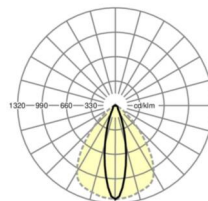

CARACTÉRISTIQUES

Numéro de commande	19520007010
Numéro EAN	4020863445271
Tarif des douanes	94051190
Marque de certification	IP 20, Classe d'isolation I, F, HACCP DIN10500/Food/IFS-pertinence liée à l'application/BRC, Intérieur, CE
Degré de résistance aux chocs IK	IK03 (5°C bis 35°C)
Température ambiante	ta 5°C à 35°C
Durée de la garantie	5 Années
Programmes d'aide de l'État	BEG - subvention fédérale pour les bâtiments performants (valable uniquement pour l'Allemagne)

ÉLECTROTECHNIQUE

Ballast	Pilote électronique, éclairage de secours 3 h (1 pièce)
Puissance du système	24W
Tension secteur	230V/50Hz
Classe de efficacité énergétique/Source de lumière	C

ÉCLAIRAGISME

Équipement	LED, Rendu des couleurs/Température de couleur CRI ≥ 80 / 4000K
Tolérance de localisation chromatique (MacAdam)	3SDCM
Flux lumineux nominal	4600lm
Flux lumineux nominal-éclairage de secours	927lm
Longévité des sources LED	50000h L80/B10 (Tq 35°C), 70000h L80/B50 (Tq 35°C), 100000h L80/B50 (Tq 30°C)
Efficacité lumineuse du luminaire	193lm/W
Angle de rayonnement	25° (C0) / 100° (C90)
UGR trans./long.	15.7 / 21.0

MÉCANIQUE

Couleur du boîtier	blanc signalisation RAL 9016
Cotes (Long.xLarg.xH/DxH)	1531mm x 55mm x 37mm
Poids (net)	1.95kg
Type de montage	Montage sur système de rail support, Structure lumineuse

LIEN PROFOND

<https://www.regiolux.de/fr/article/19520007010>

Référence	LED 4000lm 840
ηLB	100 %
Φ ↓/↑	98 % / 2 %
UGR trans./long.	15.7 / 21.0